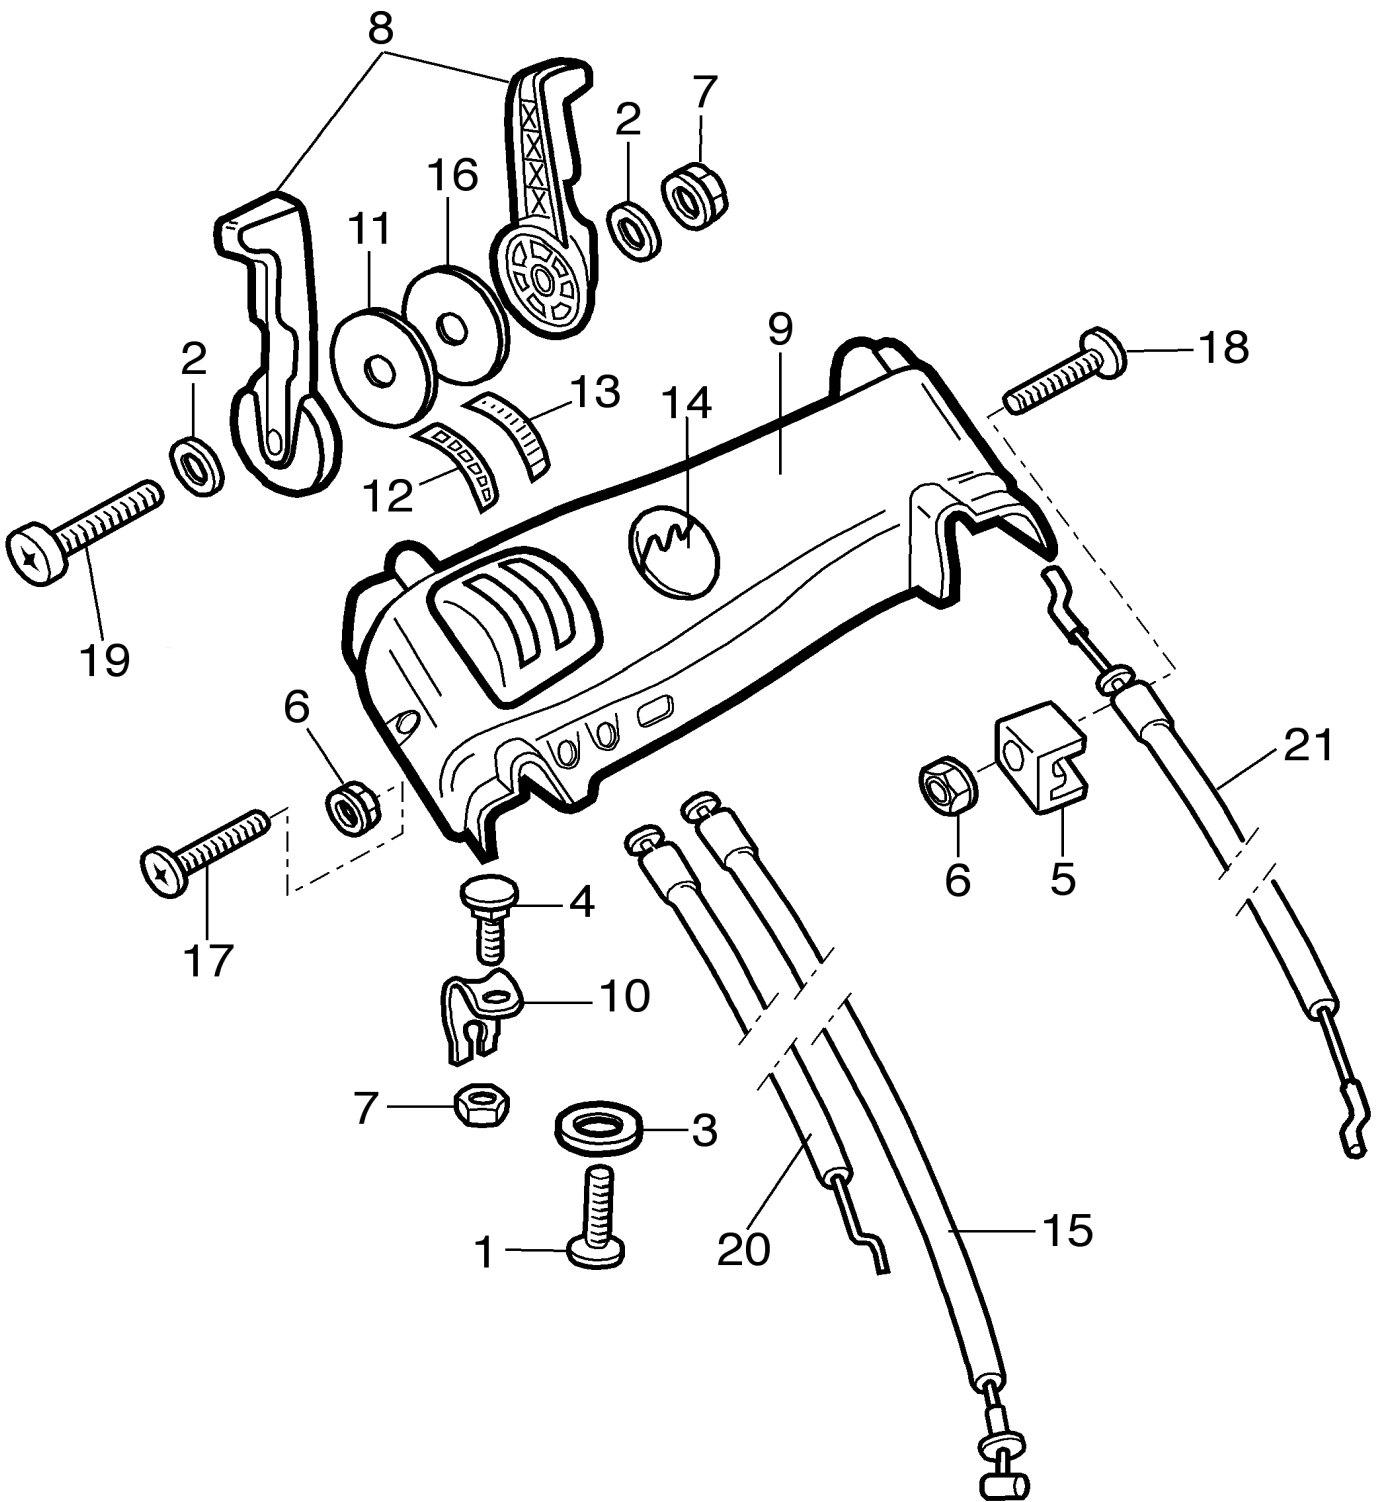

PLANCIA - VV