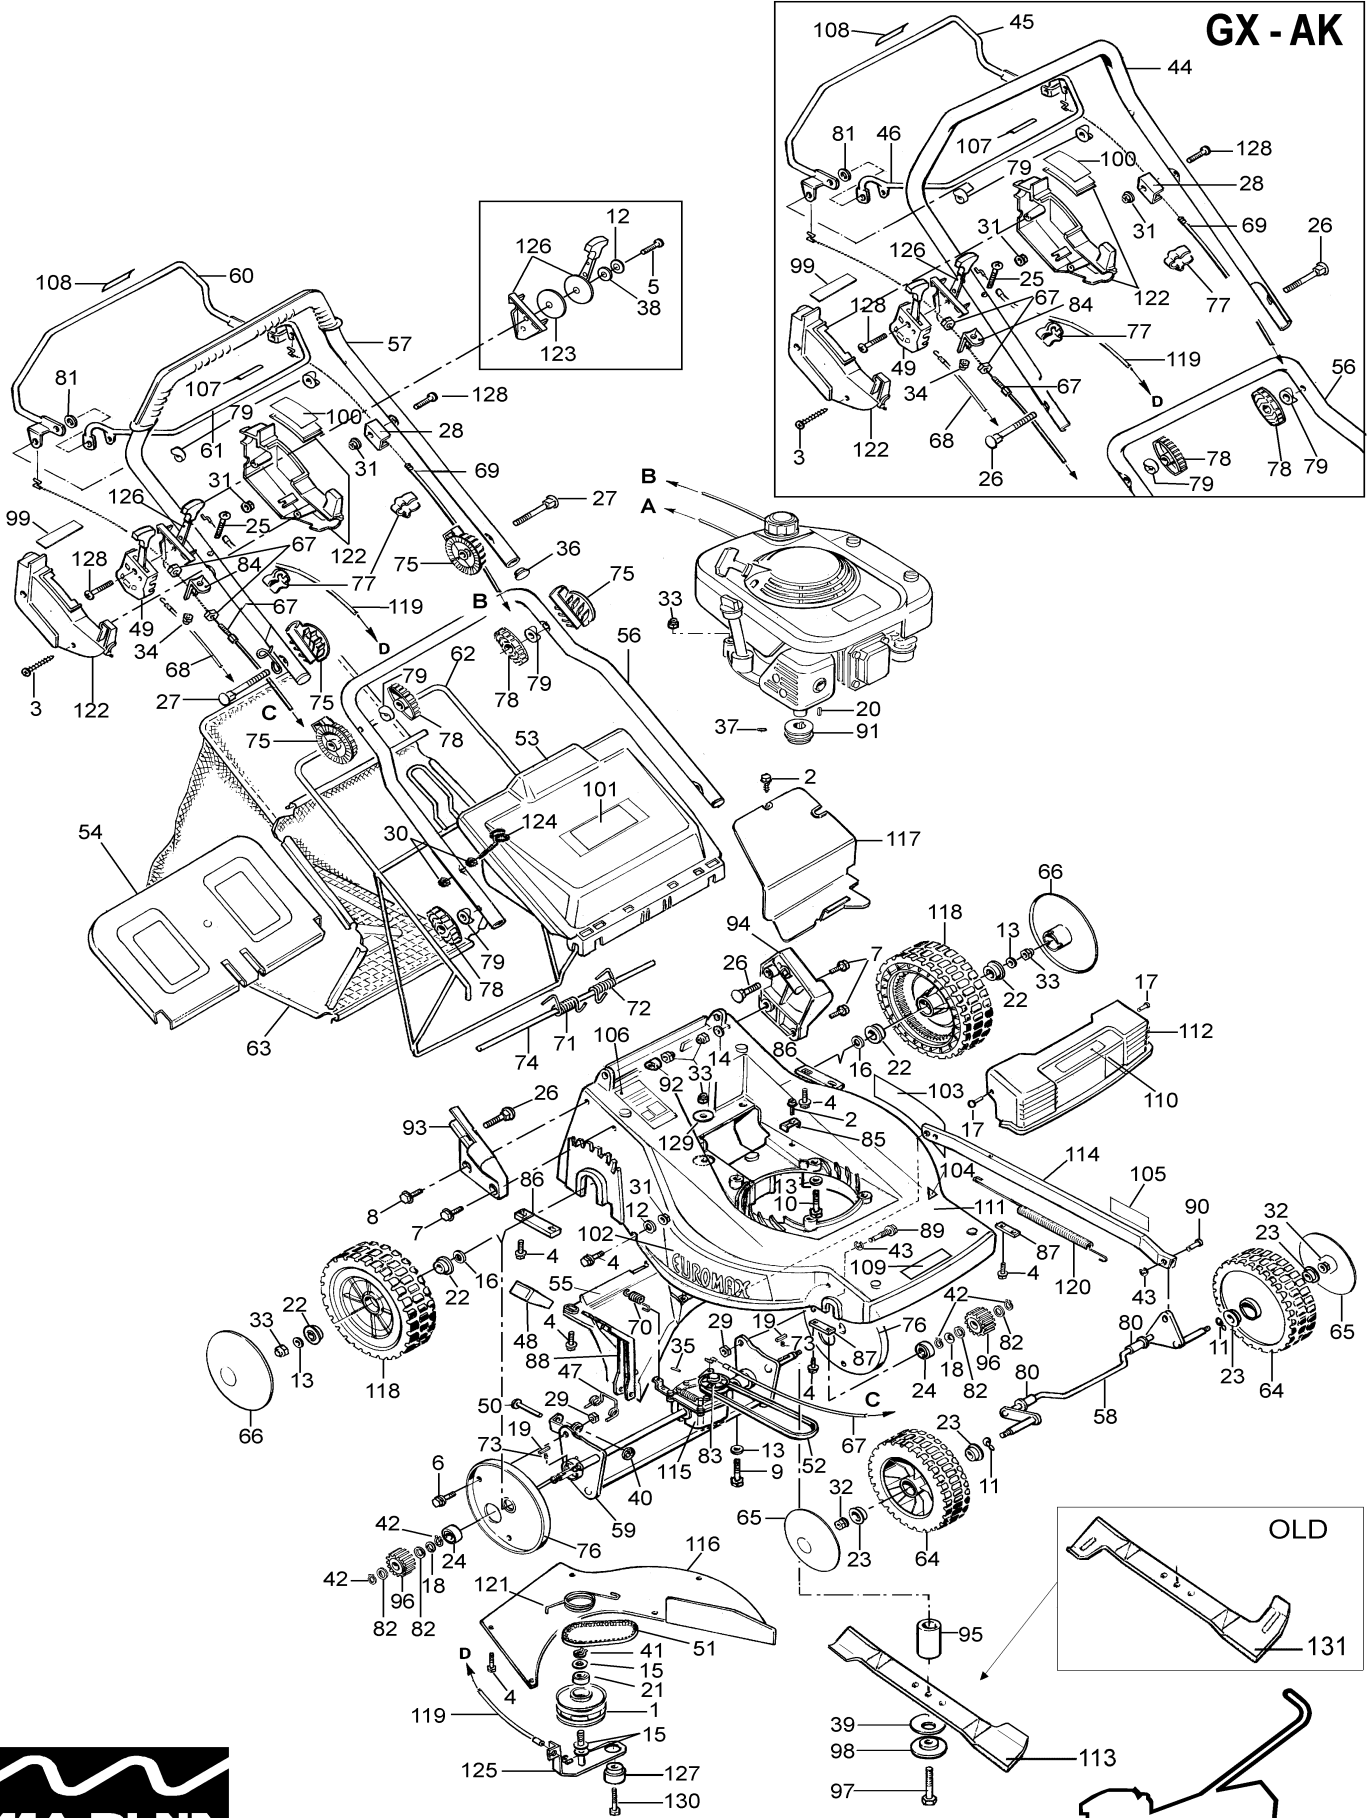

GT 56 S VV - GX 56 S VV - AK 56 S VV

GX - AK

MA.RI.NA
systems

RICAMBI ORIGINALI

MA.RI.NA.

GT 56 S VV - GX 56 S VV - AK 56 S VV