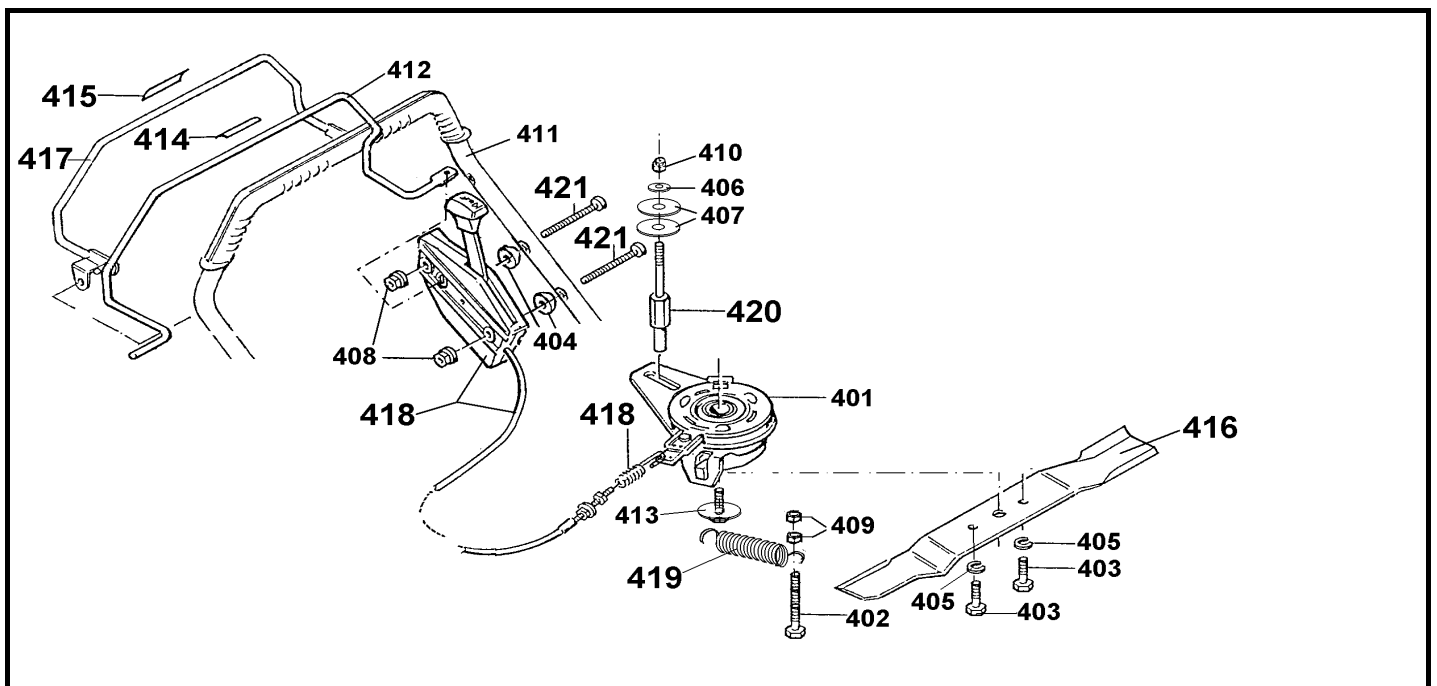

POS.	CODICE	I	F	D	GB	E	GT
401	CP019222	FRENO FRIZIONE LAMA	EMBAYAGE LAME	MESSERKUPPLUNG	BLADE CLUTCH	EMBRAGUE CUCHILLA	1
402	CP030850	VITE TE	VIS	SCHRAUBE	SCREW	TORNILLO	1
403	CP031020	VITE	VIS	SCHRAUBE	SCREW	TORNILLO	2
404	CP032230	RONDELLA	RONDELLE	SCHEIBE	WASHER	ARANDELA	2
405	CP032710	RONDELLA GROWER	RONDELLE	SCHEIBE	WASHER	ARANDELA	2
406	CP032908	RONDELLA	RONDELLE	SCHEIBE	WASHER	ARANDELA	1
407	CP032909	RONDELLA	RONDELLE	SCHEIBE	WASHER	ARANDELA	2
408	CP042806	DADO	ÉCROU	MUTTER	KNOB	ESPARRAGO	2
409	CP042808	DADO	ÉCROU	MUTTER	KNOB	ESPARRAGO	2
410	CP044708	DADO	ÉCROU	MUTTER	KNOB	ESPARRAGO	1
411	CP050045	MANICO SUP. BBC	GUIDON	STIEL	HANDLE	MANILLAR	1
412	CP050074	LEVA FRENO BBC	LEVIER FREIN	STANGE	LEVER	LEVA	1
413	CP050937	VITE BBC	VIS BBC	SCHRAUBE BBC	SCREW BBC	TORNILLO BBC	1
414	CP053842	DECALCO	DECALQUE	ETIKETTE	DECAL	CARTEL	1
415	CP053843	DECALCO	DECALQUE	ETIKETTE	DECAL	CARTEL	1
416	CP056014	LAMA BBC	LAME	MESSER	BLADE	CUCHILLA	1
417	CP056069	LEVA SEMOVENZA BBC	LEVIER EMBRAYAGE	STANGE	LEVER CLUTCH	LEVA	1
418	CP056147	CAVO FRENO BBC	CABLE FREIN	KABEL	CABLE	CABLE	1
419	CP056191	MOLLA	RESSORT	FEDER	SPRING	MUELLE	1
420	CP056256	PERNO DI FERMO BBC	GOUJON	ZAPFEN	PIN	PERNO	1
421	CP060660	VITE	VIS	SCHRAUBE	SCREW	TORNILLO	2